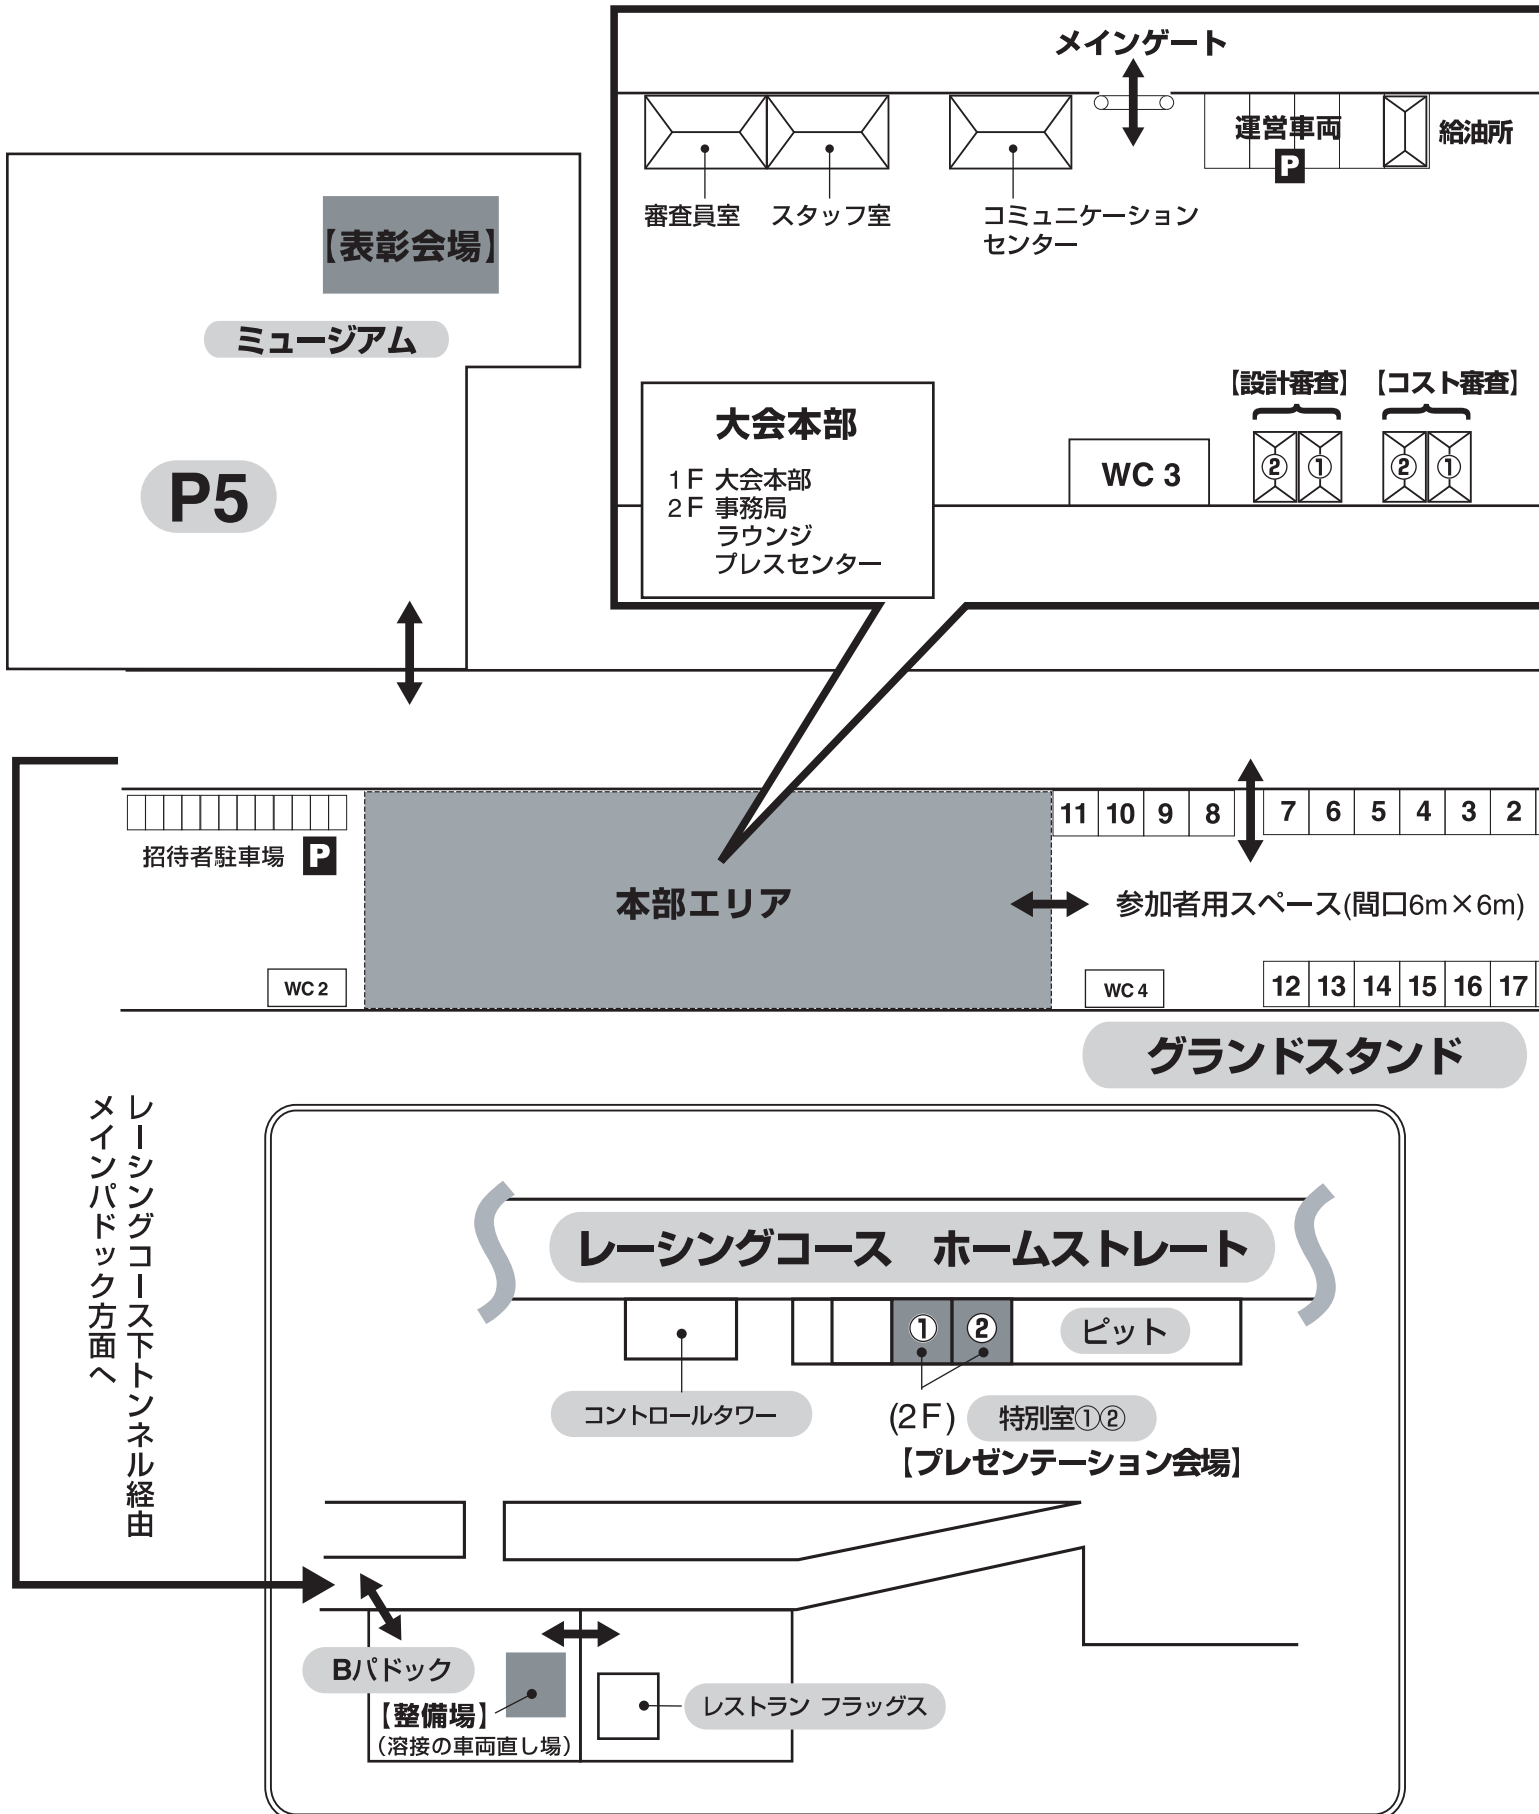

会場マップ

Venue map

《富士スピードウェイ入場受付》
富士スピードウェイ メインゲート正面向って左側