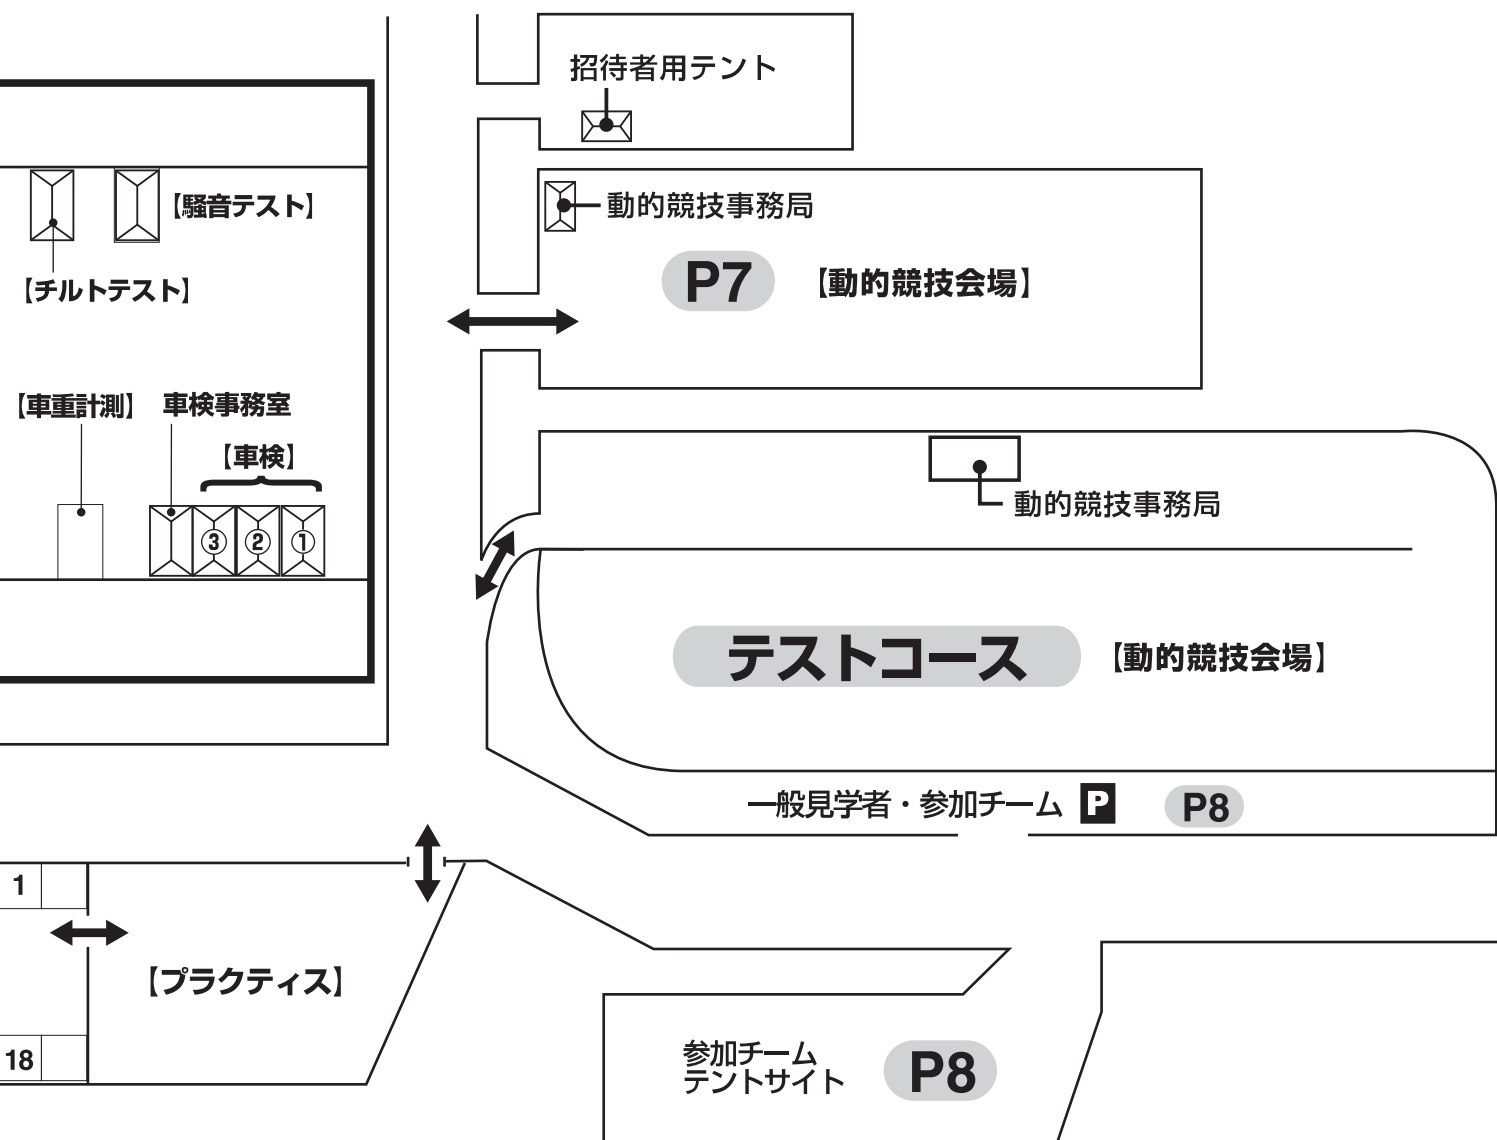

会場マップ

Venue map

《富士スピードウェイ入場受付》
富士スピードウェイ メインゲート正面向って左側