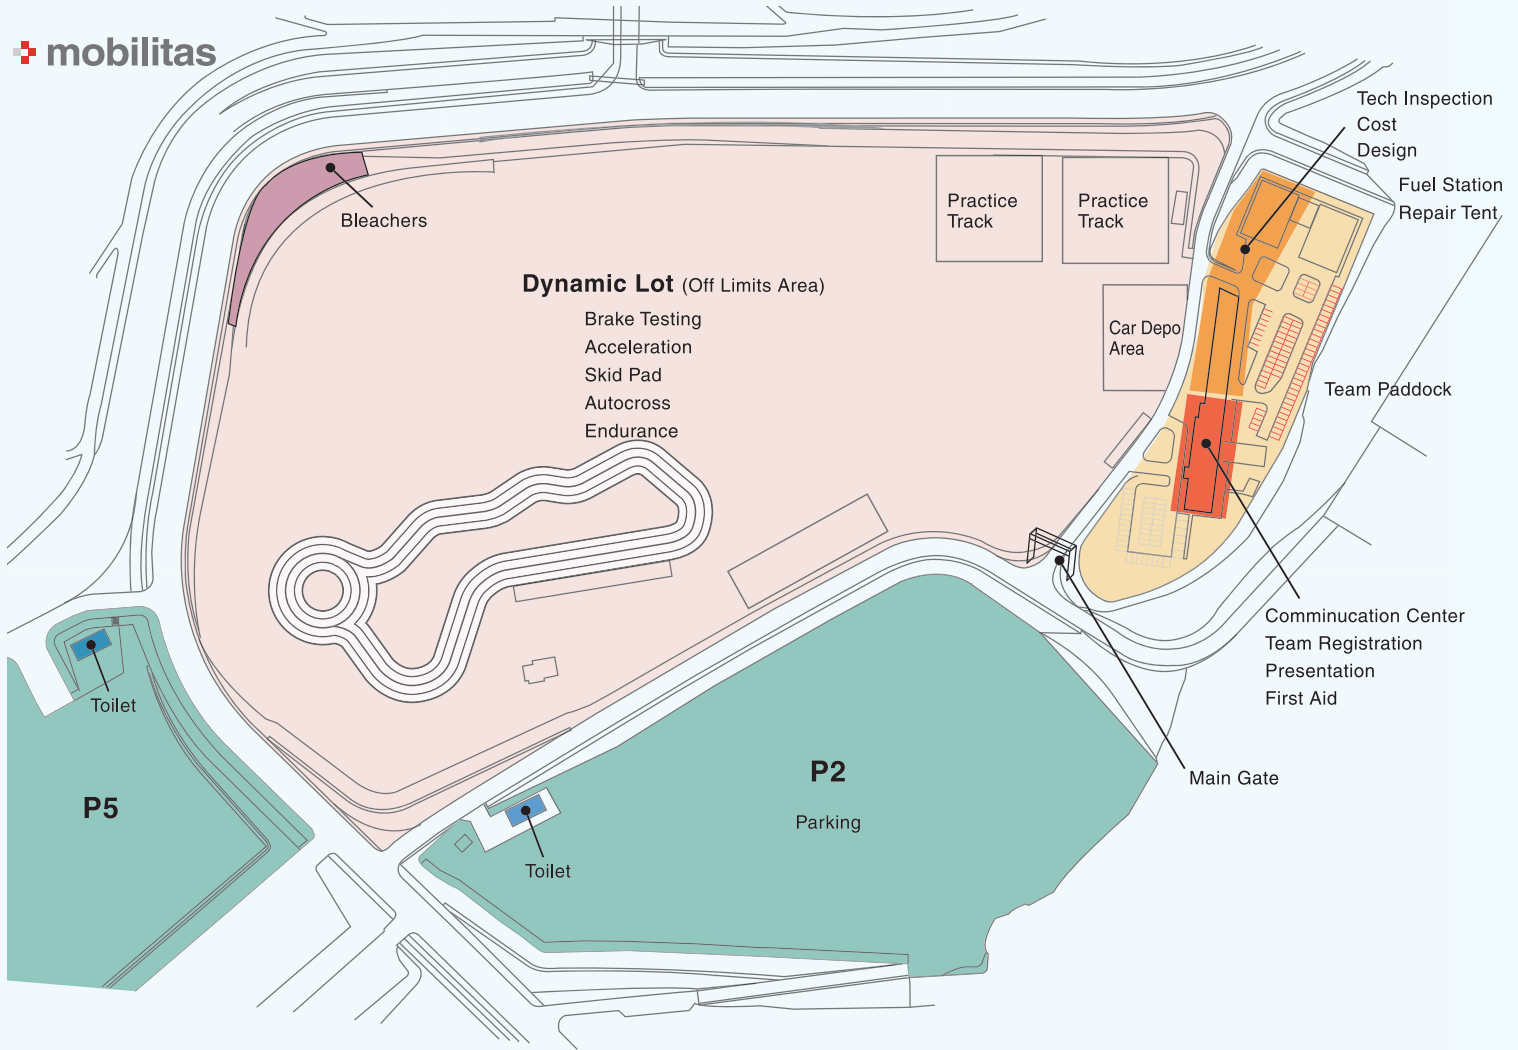

mobilitas

西ゲート
(大会入場不可です)
WEST GATE

Fuji Speedway GuideMap

自動車でお越しの方

[首都圏方面]

[静岡・名古屋方面]

[甲府方面]

大会受付
【Reception】

※入場パスをお持ちでない方は、
こちらにお立ち寄りください。