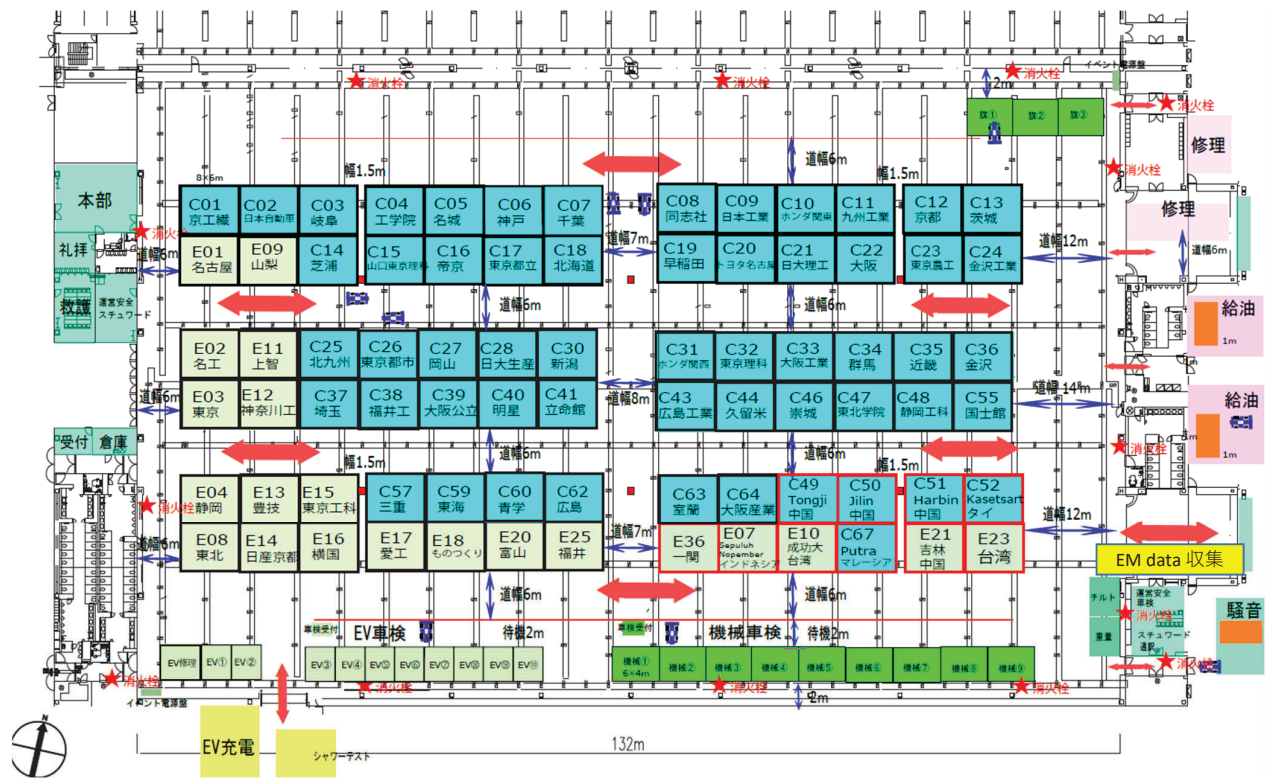

会場マップ

チームピット及び周囲レイアウト
ホールF内

ピットの大きさ 8 × 6 m
電源：300W以下/pit ※1チーム1口

会場マップ

チームピット及び周囲レイアウト
ホールF外 プラクティス・充電給油エリア他

ダイナミックパス (Dパス) が必要となる