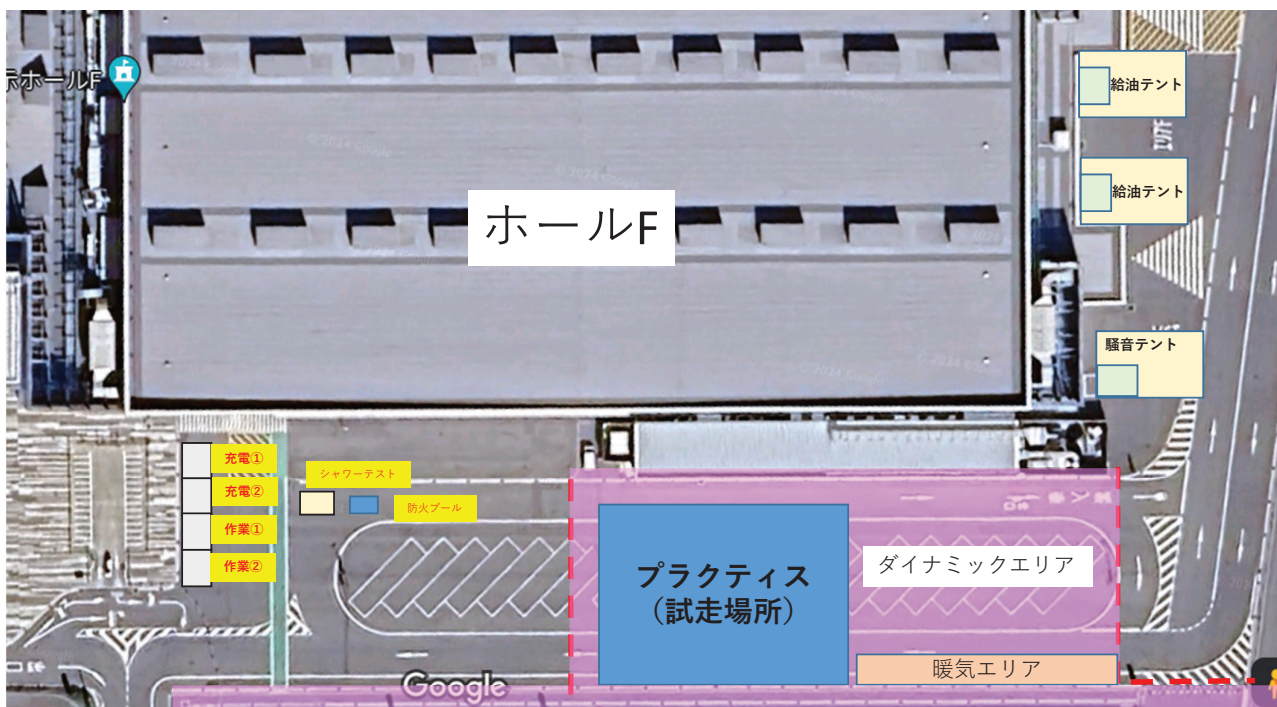

会場マップ

チームピット及び周囲レイアウト
ホールF内

ピットの大きさ 8 × 6 m
電源：300W以下/pit ※1チーム1口

会場マップ

チームピット及び周囲レイアウト
ホールF外 プラクティス・充電給油エリア他

ダイナミックパス (Dパス) が必要となる